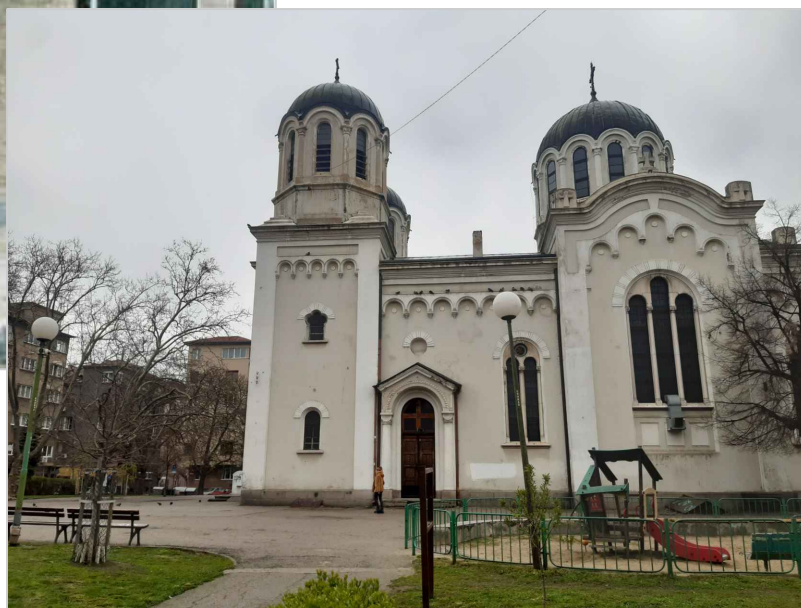

ПРИМЕРНА СНИМКА

ДЕТАЙЛ ПАРКОВО ОСВЕТИТЕЛНО ТЯЛО

ЗАБЕЛЕЖКИ:

Декоративният стълб за алеино осветление е от лят сив чугун, с ел.клемна кутия с IP-65 за парково осветление, комплектуван с паркови сферични осветително тела от поликарбонат /сфера 400//или друг тип/, с цокъл E27.

Моделът на осветителното тяло е избран на базата на спазване на принципа на елементи на синтеза. Арките от горната част на стълба, като декорация са взимани от украсата на черквата "Св. Георги"

ОБЕКТ: ТЕКУЩ РЕМОТ НА ГРАДИНА
ПРИ ЧЕРВА "СВ. ГЕОРГИ" гр. СОФИЯ