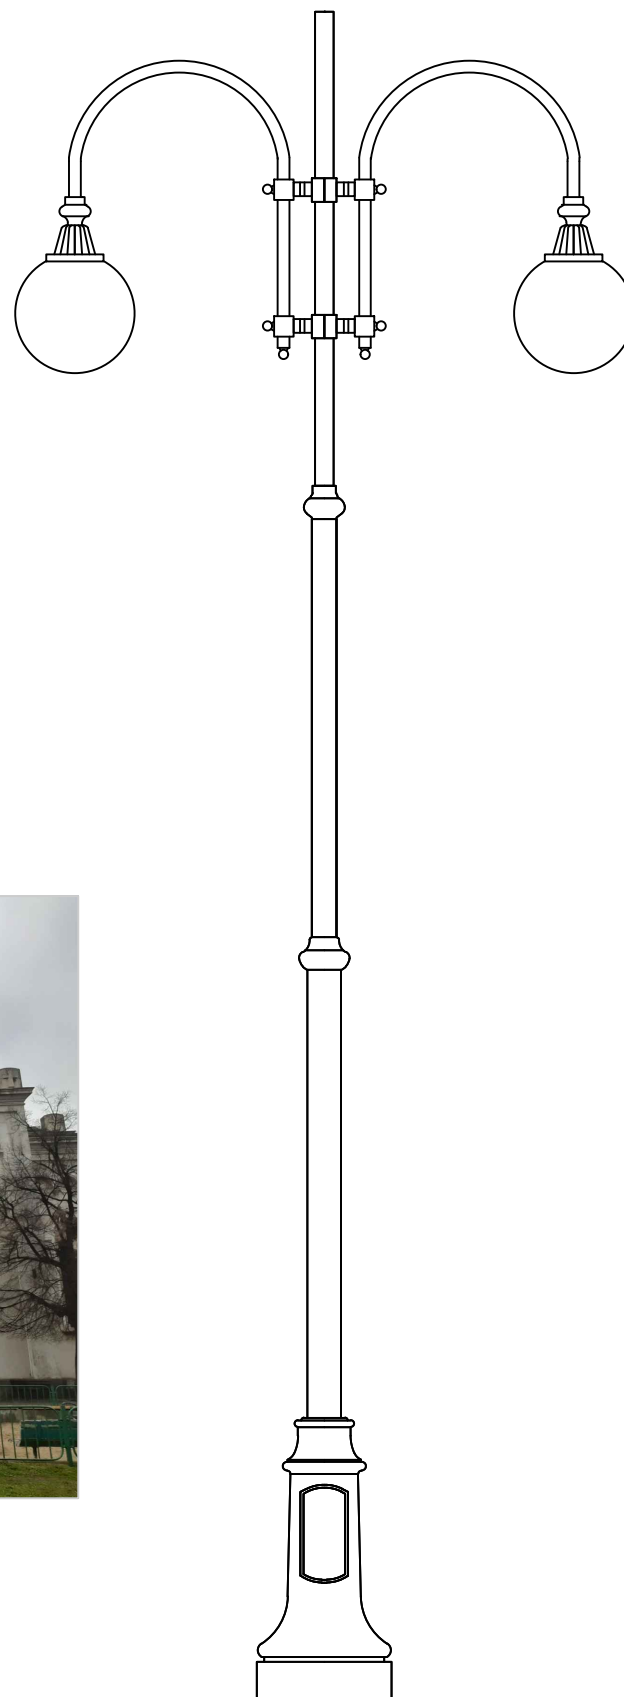

ПРИМЕРНА СНИМКА

ДЕТАЙЛ ПАРКОВО ОСВЕТИТЕЛНО ТЯЛО

ЗАБЕЛЕЖКИ:

Декоративният стълб за алеино осветление е от лят сив чугун, с ел.клемна кутия с IP-65 за парково осветление, комплектуван с паркови сферични осветително тела от поликарбонат /сфера 400//или друг тип/, с цокъл E27.

Моделът на осветителното тяло е избран на базата на спазване на принципа на елементи на синтеза. Арките от горната част на стълба, като декорация са взимани от украсата на черквата "Св. Георги"

ОБЕКТ: ТЕКУЩ РЕМОТ НА ГРАДИНА
ПРИ ЧЕРВА "СВ. ГЕОРГИ" гр. СОФИЯ

ВЪЗЛОЖИТЕЛ: "ИМО- РЕАЛ" ЕООД

ИЗПЪЛНИТЕЛ: "СТУДИО ГУРКОВ" ЕООД

ЧАСТ: ПиБ

ФАЗА: ИДЕЕН ПРОЕКТ

ЧЕРТЕЖ:
ДЕТАЙЛ НА ОСВЕТИТЕЛНО ТЯЛО

МАЩАБ

ЕЛ: инж. М. Рударски

ВиК: инж. Т. Христова